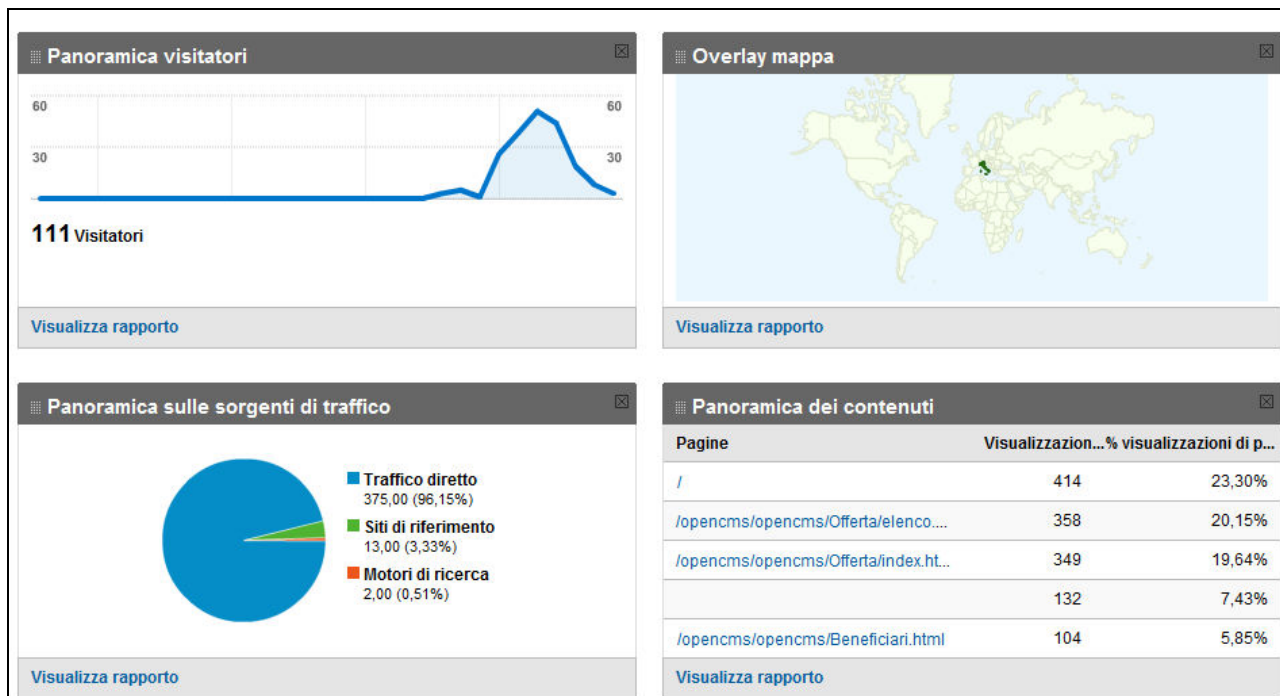

Tipo Doc	Titolo	Id	Data/Revisione	Stato	Diffusione
Documentazione	Manuale Rapido Portale		12/10/09 vers. 0.1	Bozza	Interna Regione